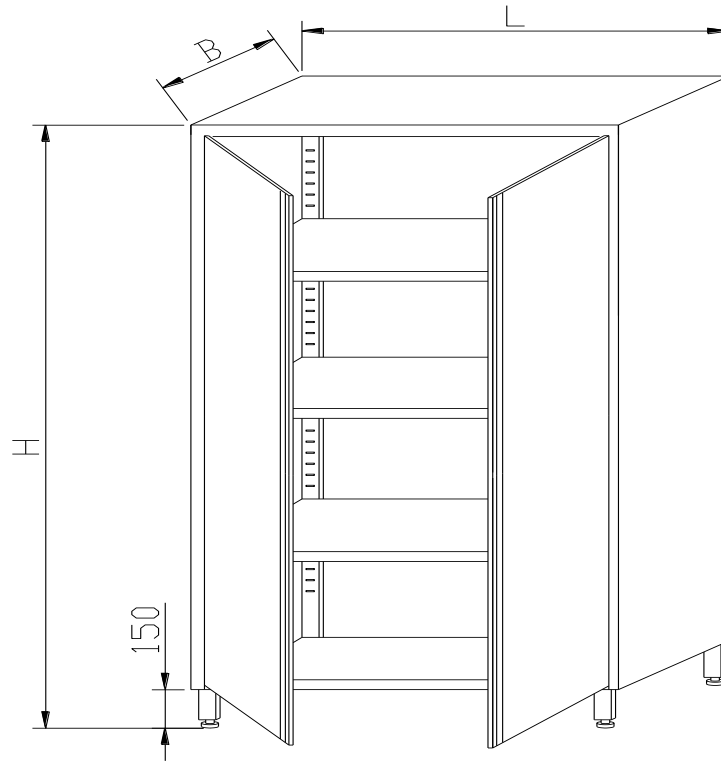

KH-604 Hochschrank mit Flügeltüren

		B=500					
		Standard Version		H1 Version		H2 Version	
L [mm]	H [mm]	Art.-Nr.	Preis [€]	Art.-Nr. 2	Preis [€]3	Art.-Nr. 4	Preis [€]5
800	1800	KH-604.501		KH1-604.501		KH2-604.501	
1000	1800	KH-604.502		KH1-604.502		KH2-604.502	
1200	1800	KH-604.503		KH1-604.503		KH2-604.503	

800	2000	KH-604.504		KH1-604.504		KH2-604.504	
1000	2000	KH-604.505		KH1-604.505		KH2-604.505	
1200	2000	KH-604.506		KH1-604.506		KH2-604.506	

		B=600					
		Standard Version		H1 Version		H2 Version	
L [mm]	H [mm]	Art.-Nr.	Preis [€]	Art.-Nr. 2	Preis [€]3	Art.-Nr. 4	Preis [€]5
800	1800	KH-604.601		KH1-604.601		KH2-604.601	
1000	1800	KH-604.602		KH1-604.602		KH2-604.602	
1200	1800	KH-604.603		KH1-604.603		KH2-604.603	

800	2000	KH-604.604		KH1-604.604		KH2-604.604	
1000	2000	KH-604.605		KH1-604.605		KH2-604.605	
1200	2000	KH-604.606		KH1-604.606		KH2-604.606