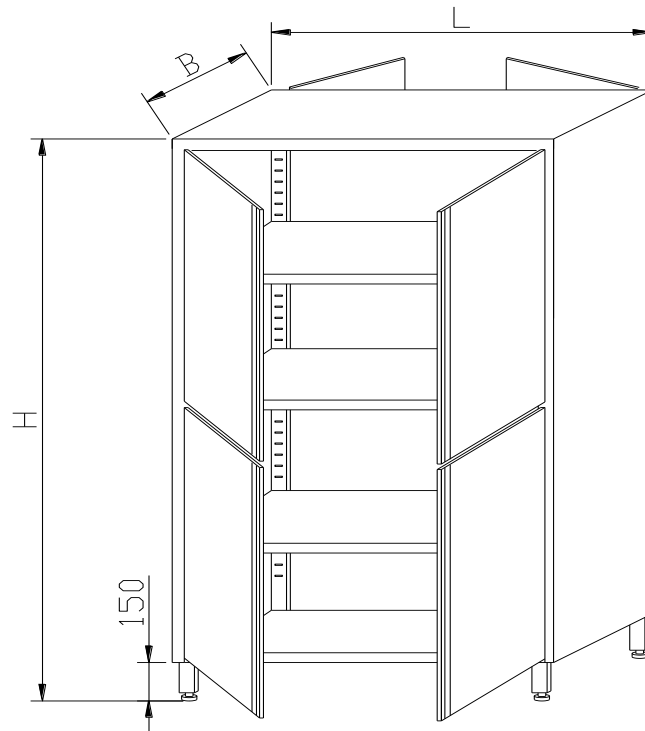

KH-610 Durchreichehochschrank mit geteilten Flügeltüren

		B=600					
		Standard Version		H1 Version		H2 Version	
L [mm]	H [mm]	Art.-Nr.	Preis [€]	Art.-Nr.	Preis [€]	Art.-Nr.	Preis [€]
800	1800	KH-610.601		KH1-610.601		KH2-610.601	
1000	1800	KH-610.602		KH1-610.602		KH2-610.602	
1200	1800	KH-610.603		KH1-610.603		KH2-610.603	

800	2000	KH-610.604		KH1-610.604		KH2-610.604	
1000	2000	KH-610.605		KH1-610.605		KH2-610.605	
1200	2000	KH-610.606		KH1-610.606		KH2-610.606	

		B=700					
		Standard Version		H1 Version		H2 Version	
L [mm]	H [mm]	Art.-Nr.	Preis [€]	Art.-Nr.	Preis [€]	Art.-Nr.	Preis [€]
800	1800	KH-610.701		KH1-610.701		KH2-610.701	
1000	1800	KH-610.702		KH1-610.702		KH2-610.702	
1200	1800	KH-610.703		KH1-610.703		KH2-610.703	

800	2000	KH-610.704		KH1-610.704		KH2-610.704	
1000	2000	KH-610.705		KH1-610.705		KH2-610.705	
1200	2000	KH-610.706		KH1-610.706		KH2-610.706