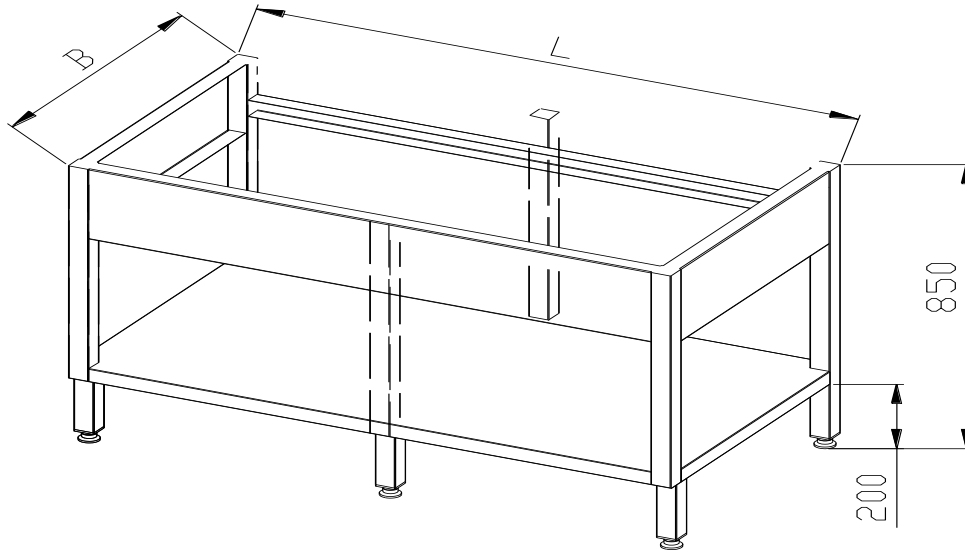

KH-204 Untergestell offen mit 3 s. Beckenblende und Grundboden

	B=540		B=640		B=740	
	Standard Version		Standard Version		Standard Version	
L [mm]	Art.-Nr.	Preis [€]	Art.-Nr.	Preis [€]	Art.-Nr.	Preis [€]
400	KH-204.504		KH-204.604		KH-204.704	
500	KH-204.505		KH-204.605		KH-204.705	
600	KH-204.506		KH-204.606		KH-204.706	
700	KH-204.507		KH-204.607		KH-204.707	
800	KH-204.508		KH-204.608		KH-204.708	
900	KH-204.509		KH-204.609		KH-204.709	
1000	KH-204.510		KH-204.610		KH-204.710	
1100	KH-204.511		KH-204.611		KH-204.711	
1200	KH-204.512		KH-204.612		KH-204.712	
1300	KH-204.513		KH-204.613		KH-204.713	
1400	KH-204.514		KH-204.614		KH-204.714	
1500	KH-204.515		KH-204.615		KH-204.715	
1600	KH-204.516		KH-204.616		KH-204.716	
1700	KH-204.517		KH-204.617		KH-204.717	
1800	KH-204.518		KH-204.618		KH-204.718	
1900	KH-204.519		KH-204.619		KH-204.719	
2000	KH-204.520		KH-204.620		KH-204.720	
2100	KH-204.521		KH-204.621		KH-204.721	
2200	KH-204.522		KH-204.622		KH-204.722	
2300	KH-204.523		KH-204.623		KH-204.723	
2400	KH-204.524		KH-204.624		KH-204.724	
2500	KH-204.525		KH-204.625		KH-204.725	
2600	KH-204.526		KH-204.626		KH-204.726	
2700	KH-204.527		KH-204.627		KH-204.727	
2800	KH-204.528		KH-204.628		KH-204.728