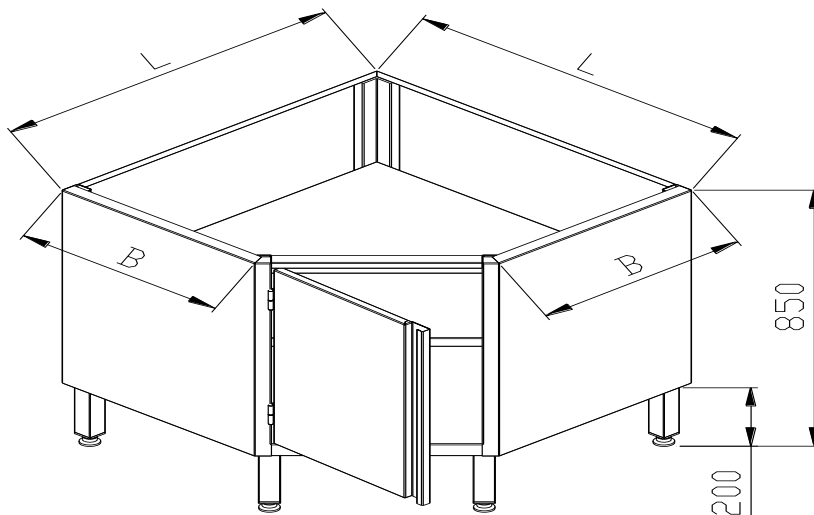

KH-307 Eckschrank mit Flügeltür und Zwischenboden

B=540						
Standard Version		H1 Version		H2 Version		
L [mm]	Art.-Nr.	Preis [€]	Art.-Nr.	Preis [€]	Art.-Nr.	Preis [€]
840	KH-307.508		KH1-307.508		KH2-307.508	
940	-	-	-	-	-	-
1040	-	-	-	-	-	-

B=640						
Standard Version		H1 Version		H2 Version		
L [mm]	Art.-Nr.	Preis [€]	Art.-Nr.	Preis [€]	Art.-Nr.	Preis [€]
840	-	-	-	-	-	-
940	KH-307.609		KH1-307.609		KH2-307.609	
1040	-	-	-	-	-	-

B=740						
Standard Version		H1 Version		H2 Version		
L [mm]	Art.-Nr.	Preis [€]	Art.-Nr.	Preis [€]	Art.-Nr.	Preis [€]
840	-	-	-	-	-	-
940	-	-	-	-	-	-
1040	KH-307.710		KH1-307.710		KH2-307.710