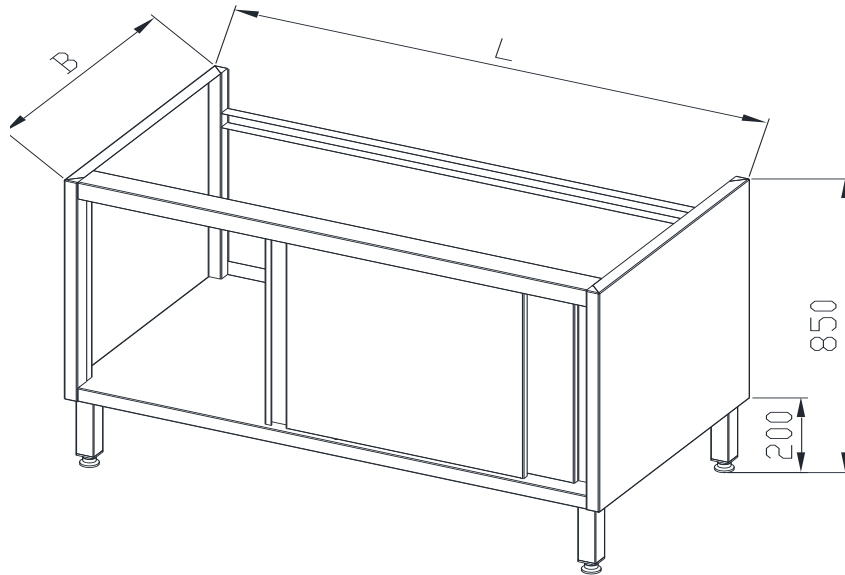

KH-311 Spülenunterschrank mit Schiebetüren

B=540		B=640		B=740		
Standard Version		Standard Version		Standard Version		
L [mm]	Art.-Nr.	Preis [€]	Art.-Nr.	Preis [€]	Art.-Nr.	Preis [€].
800	KH-311.508		KH-311.608		KH-311.708	
900	KH-311.509		KH-311.609		KH-311.709	
1000	KH-311.510		KH-311.610		KH-311.710	
1100	KH-311.511		KH-311.611		KH-311.711	
1200	KH-311.512		KH-311.612		KH-311.712	
1300	KH-311.513		KH-311.613		KH-311.713	
1400	KH-311.514		KH-311.614		KH-311.714	
1500	KH-311.515		KH-311.615		KH-311.715	
1600	KH-311.516		KH-311.616		KH-311.716	
1700	KH-311.517		KH-311.617		KH-311.717	
1800	KH-311.518		KH-311.618		KH-311.718	
1900	KH-311.519		KH-311.619		KH-311.719	
2000	KH-311.520		KH-311.620		KH-311.720