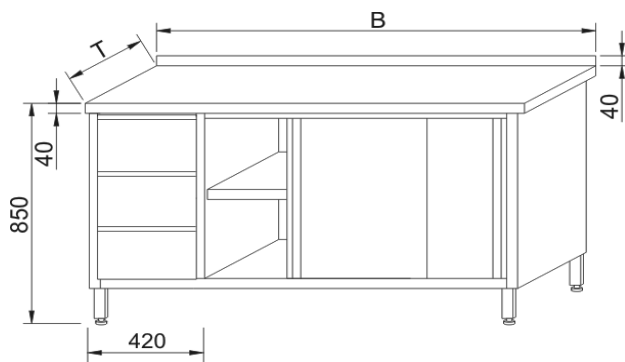

typ: **KST - 023**

Zwischenboden höhenverstellbar
für B=1400 Arbeitsschränke mit 3 Flügeltüren

B	T	Preis netto
800	700	
1000	700	
1200	700	
1400	700	
1600	700	
1800	700	
2000	700	
2200	700	

Arbeitsschrank mit Schubladenblock und Grundboden

typ: **KST - 026**

B	T	Preis netto
1000	700	
1200	700	
1400	700	
1600	700	
1800	700	
2000	700	
2200	700	

Arbeitsschrank mit Schubladenblock und Schiebetüren

typ: **KST - 028**

Zwischenboden höhenverstellbar