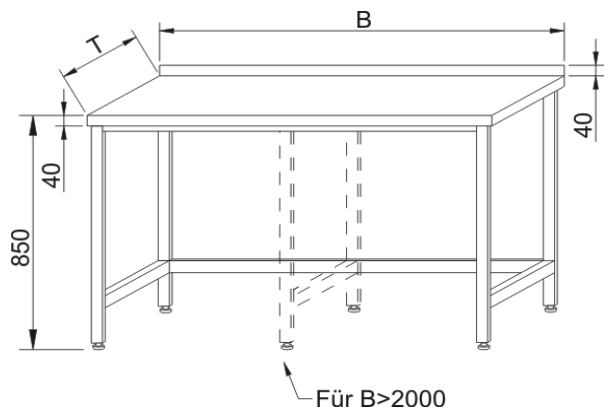

SMERCZEK

Lagerwarenkatalog

Ware erhältlich innerhalb 7 Arbeitstagen

Ihr Partner für
Edelstahl & Technik

Arbeitstisch mit 3-seitiger Verstrebung

typ: **KST - 002**

B	T	Preis netto
400	700	
600	700	
800	700	
1000	700	
1200	700	
1400	700	
1600	700	
1800	700	
2000	700	
2200	700	
2400	700	
2600	700	
2800	700	