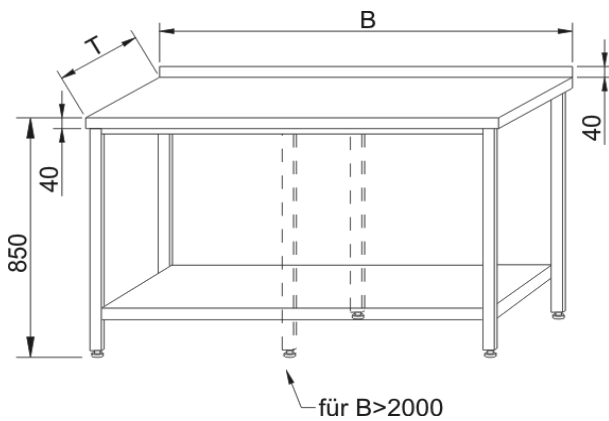

B	T	Preis netto
400	700	
600	700	
800	700	
1000	700	
1200	700	
1400	700	
1600	700	
1800	700	
2000	700	
2200	700	
2400	700	
2600	700	
2800	700