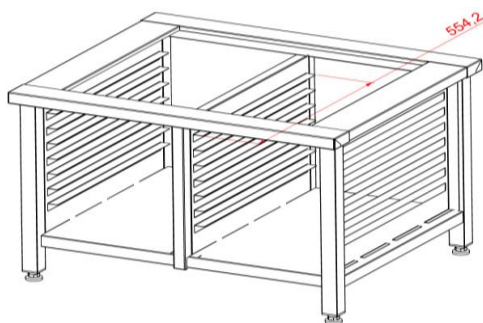

Untergestell für Rational iCombi

typ: **EFT - 187**

B	T	H	Preis netto
860	703	700	

mit 2x7 Einschüben, alls.open, ohne Oberplatte mit Grundboden

Hochschrank mit Schiebetüren

typ: **KDT - 206**

Zwischenböden höhenverstellbar