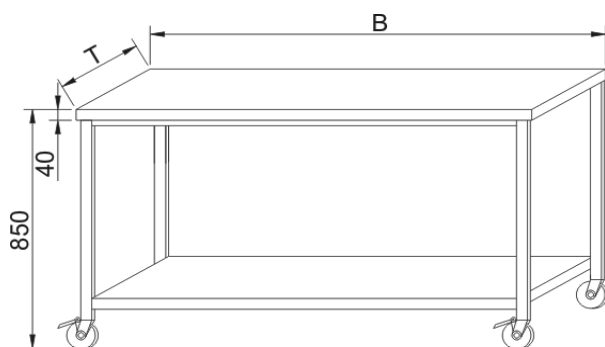

Arbeitstisch fahrbar

typ: **KST - 041**

B	T	Preis netto
1000	700	
1200	700	
1400	700	
1600	700	
1800	700