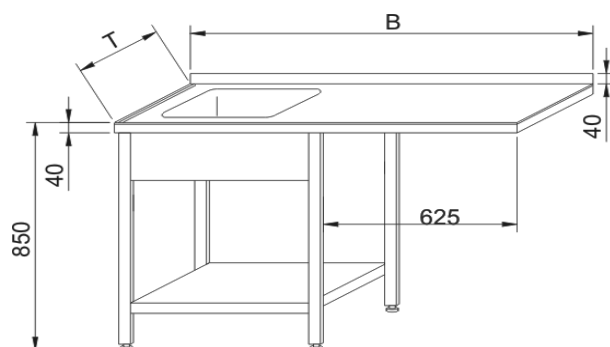

Spülcenter mit 1 Becken und Grundboden

typ: **KST - 141**

T=700 Becken 500x500x250mm
B=1200 T=700 Becken 400x500x250mm

B	T	Preis netto
1200	700	
1400	700	
1600	700	
1800	700	

inkl.Standrohrventil