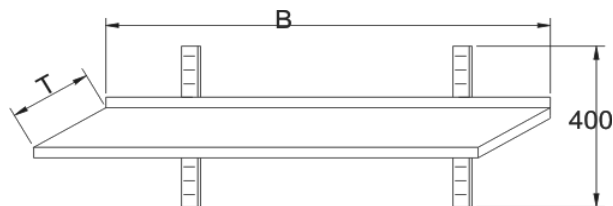

Wandbord auf Konsolen

typ: **KPT - 091**

B	T	Preis netto
600	400	
800	400	
1000	400	
1200	400	
1400	400	
1600	400	
1800	400	

Wandbord 1-etagig, höhenverstellbar

typ: **KPT - 092**

B	T	Preis netto
800	400	
1000	400	
1200	400	
1400	400	
1600	400	
1800	400	

Wandbord 2-etagig, höhenverstellbar

typ: **KPT - 093**

B	T	Preis netto
800	400	
1000	400	
1200	400	
1400	400	
1600	400	
1800	400	

Spültisch mit Grundboden

typ: **KST - 102**

T=700 Becken 500x500x250mm
 B=600 T=700 Becken 400x500x250mm