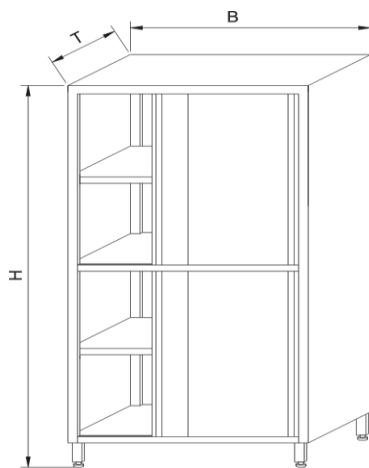

Untergestell für Rational iCombi

typ: **EFT - 187**

B	T	H	Preis netto
860	703	700	

mit 2x7 Einschüben, alls.open, ohne Oberplatte mit Grundboden

Hochschrank mit Schiebetüren

typ: **KDT - 206**

Zwischenböden höhenverstellbar