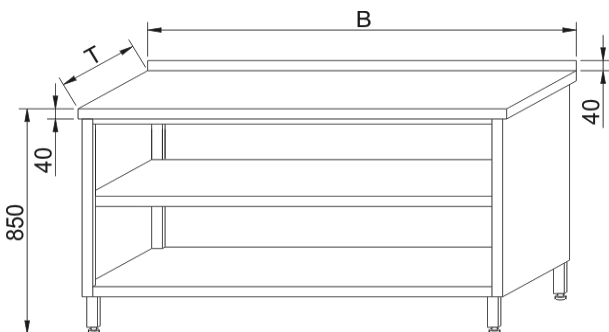

typ: **KST - 021**

Zwischenboden höhenverstellbar

B	T	Preis netto
800	700	
1000	700	
1200	700	
1400	700	
1600	700	
1800	700	
2000	700	
2200	700	

Arbeitsschrank mit Schiebetüren und Zwischenboden

typ: **KST - 022**