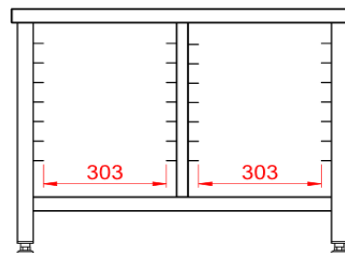

Untergestell für Rational iCombi

typ: **EFT - 187**

B	T	H	Preis netto
860	703	700	

mit 2x7 Einschüben, alls.open, ohne Oberplatte mit Grundboden

Hochschrank mit Schiebetüren

typ: **KDT - 206**

Zwischenböden höhenverstellbar