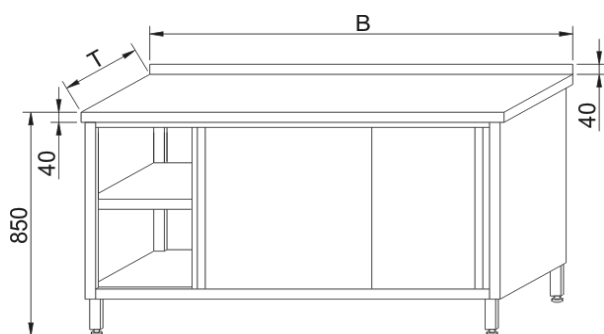

typ: **KST - 021**

Zwischenboden höhenverstellbar

B	T	Preis netto
800	700	
1000	700	
1200	700	
1400	700	
1600	700	
1800	700	
2000	700	
2200	700	

Arbeitsschrank mit Schiebetüren und Zwischenboden

typ: **KST - 022**

Zwischenboden höhenverstellbar
für B=1800 Arbeitsschränke mit 3 Schiebetüren

B	T	Preis netto
800	700	
1000	700	
1200	700	
1400	700	
1600	700	
1800	700	
2000	700	
2200	700	

Arbeitsschrank mit Flügeltüren und Zwischenboden