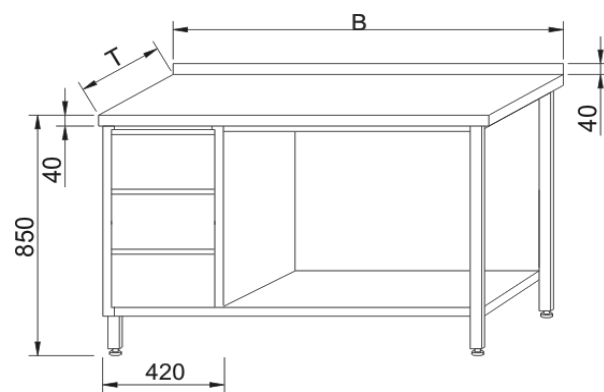

typ: **KST - 023**

Zwischenboden höhenverstellbar
für B=1400 Arbeitsschränke mit 3 Flügeltüren

B	T	Preis netto
800	700	
1000	700	
1200	700	
1400	700	
1600	700	
1800	700	
2000	700	
2200	700	

Arbeitsschrank mit Schubladenblock und Grundboden

typ: **KST - 026**

B	T	Preis netto
1000	700	
1200	700	
1400	700	
1600	700	
1800	700	
2000	700	
2200	700	

Arbeitsschrank mit Schubladenblock und Schiebetüren

typ: **KST - 028**

Zwischenboden höhenverstellbar