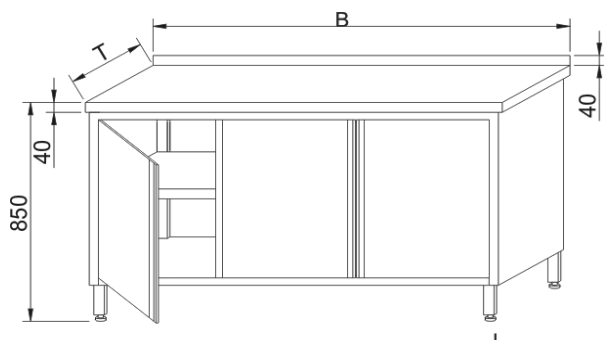

Arbeitsschrank mit Flügeltüren und Zwischenboden

typ: **KST - 023**

Zwischenboden höhenverstellbar
für B=1400 Arbeitsschränke mit 3 Flügeltüren

B	T	Preis netto
800	700	
1000	700	
1200	700	
1400	700	
1600	700	
1800	700	
2000	700	
2200	700