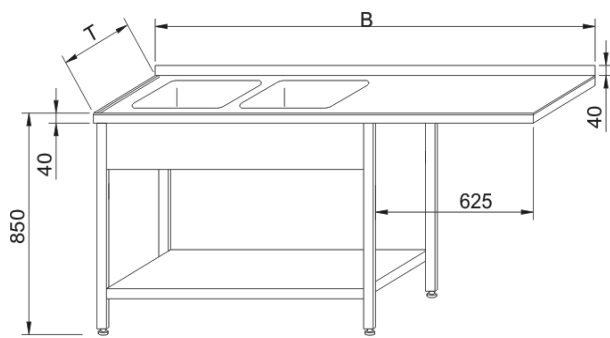

Spülcenter mit 1 Becken und Grundboden

typ: **KST - 142**

T=700 Becken 500x500x250mm
B=1600 T=700 Becken 400x500x250mm

B	T	Preis netto
1600	700	
1800	700	
2000	700	

inkl. Standrohrventil