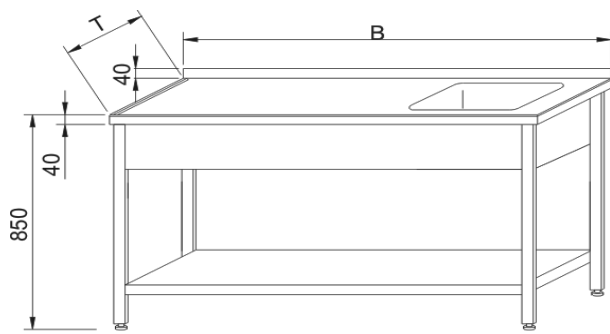

Wandbord auf Konsolen

typ: **KPT - 091**

B	T	Preis netto
600	400	
800	400	
1000	400	
1200	400	
1400	400	
1600	400	
1800	400	

Wandbord 1-etagig, höhenverstellbar

typ: **KPT - 092**

B	T	Preis netto
800	400	
1000	400	
1200	400	
1400	400	
1600	400	
1800	400	

Wandbord 2-etagig, höhenverstellbar

typ: **KPT - 093**

B	T	Preis netto
800	400	
1000	400	
1200	400	
1400	400	
1600	400	
1800	400	

Spültisch mit Grundboden

typ: **KST - 102**

T=700 Becken 500x500x250mm
 B=600 T=700 Becken 400x500x250mm