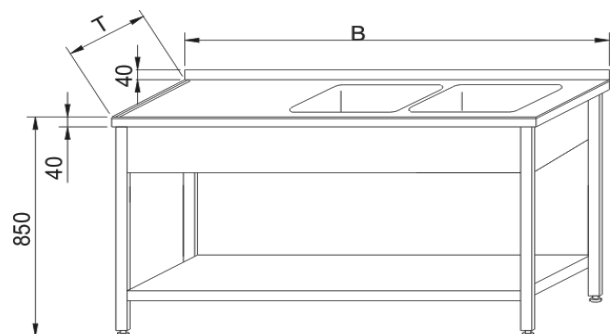

Spültisch mit 2 Becken und Grundboden

typ: **KST - 122**

T=700 Becken 500x500x250mm
B=1000 T=700 Becken 400x500x250mm

B	T	Preis netto
1000	700	
1200	700	
1400	700	
1600	700	
1800	700	
2000	700	
2200	700	

inkl.Standrohrventil