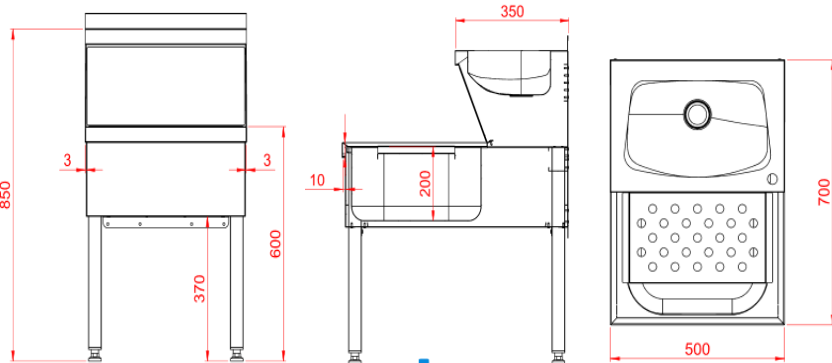

HWK mit gelochtem CNS-Blech

typ: **KUT - 175**

B	T	H	Preis netto
500	700	850	

Ausführung stehend sowie wandhängend,- mit Reviklappe vorne
inkl. Mischbatterie, Fußgestell und Lochblech