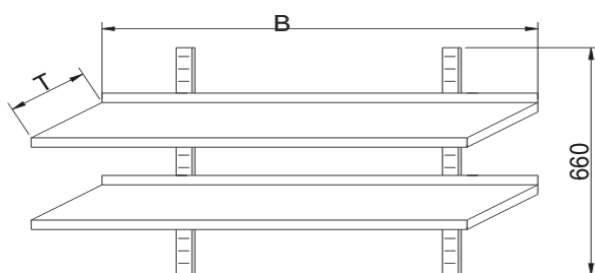

Wandbord auf Konsolen

typ: **KPT - 091**

B	T	Preis netto
600	400	
800	400	
1000	400	
1200	400	
1400	400	
1600	400	
1800	400	

Wandbord 1-etagig, höhenverstellbar

typ: **KPT - 092**

B	T	Preis netto
800	400	
1000	400	
1200	400	
1400	400	
1600	400	
1800	400	

Wandbord 2-etagig, höhenverstellbar

typ: **KPT - 093**

B	T	Preis netto
800	400	
1000	400	
1200	400	
1400	400	
1600	400	
1800	400	

Spültisch mit Grundboden

typ: **KST - 102**

T=700 Becken 500x500x250mm
 B=600 T=700 Becken 400x500x250mm