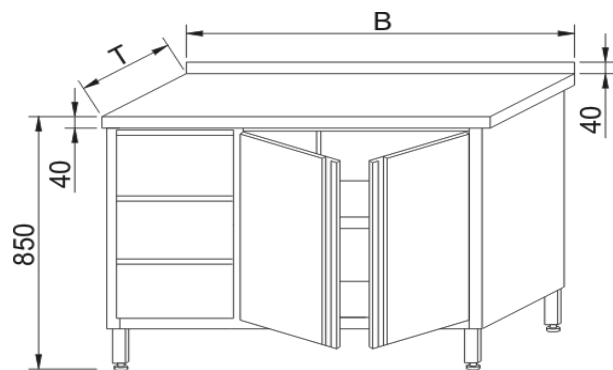

Arbeitsschrank mit Schubladenblock und Flügeltüren

typ: **KST - 029**

Zwischenboden höhenverstellbar

B	T	Preis netto
1200	700	
1400	700	
1600	700	
1800	700	
2000	700	
2200	700